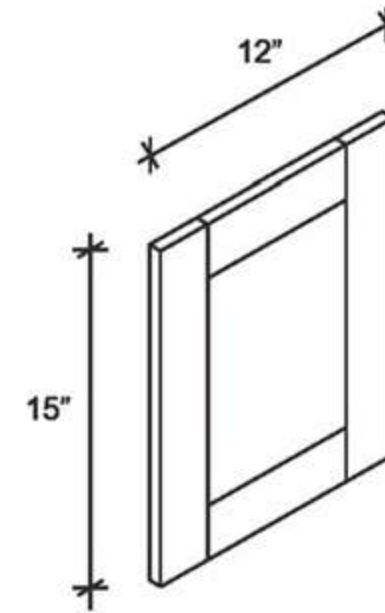

SKU	Net
SD(12"*15")	15