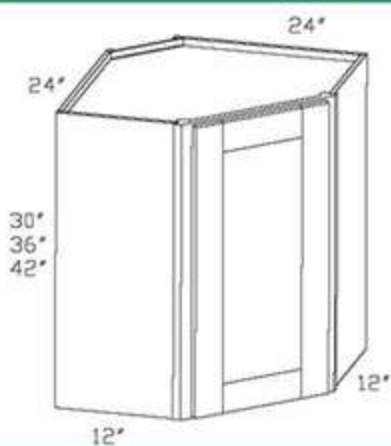

Wall Diagonal Cabinets

SKU	Stowe (Shaker) Series				Bolton (Bevel) Series		
	Light Gray (SLG)	White (SW)	Natural (SN)	Driftwood (SD)	White (BW)	Blue (BB)	Green (BG)
WDC2430	431	431	516	516	516	516	516
WDC2436	490	490	615	615	615	615	615
WDC2442	552	552	664	664	664	664	664